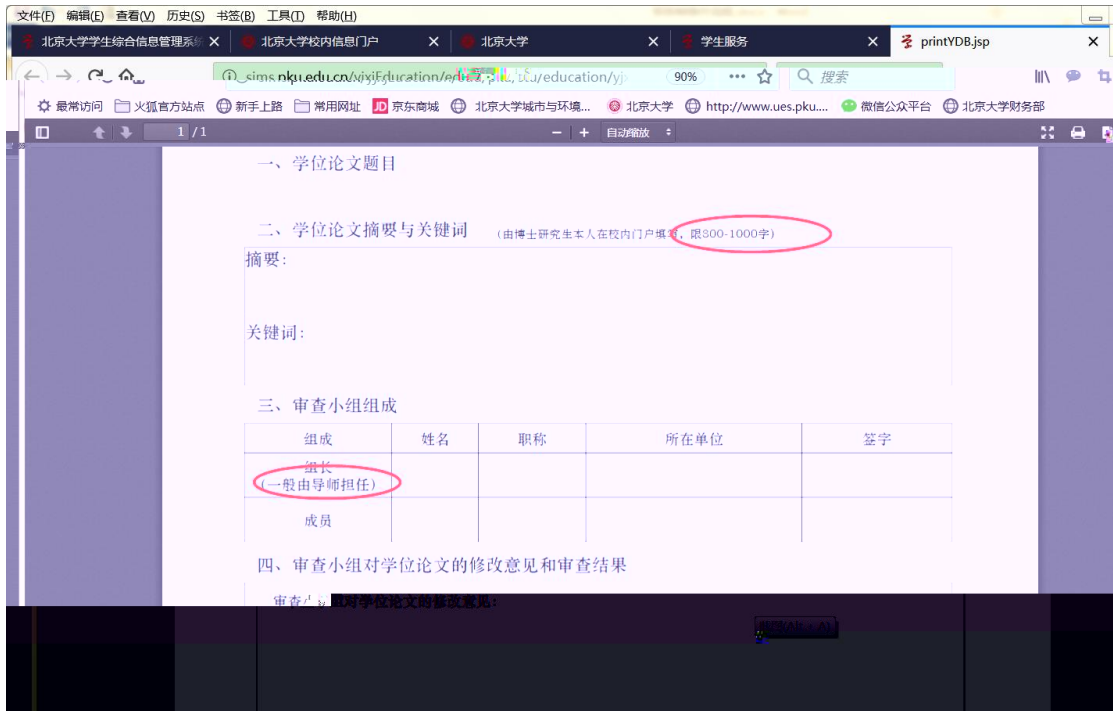

查看/打印学籍卡 填写学籍异动申请 查看奖惩信息 国际交流资助申请/查询审批结果

查看注册历史 查看学籍异动/打印申请表 非京籍在学证明 短期访学

培养办教务 (电话62751358)

中期退课申请 维护个人培养计划

打印 查询培养环节 培养环节录入及

4

5

6